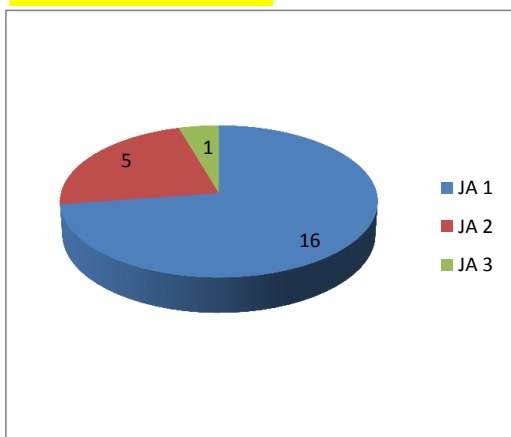

arbitres activité	2019-2020
AC	24
AR	74
JA en activité	2019-2020
JA 1	16
JA 2	5
JA 3	1

arbitres et JA en activité	2017-2018
AC	13
AR	80
JA en activité	2017-2018
JA 1	29
JA 2	8
JA 3	4

**ARBITRES**

**ARBITRES**

**JA**

**JA**

précisions sur les JA licenciés en 2019 -2020

JA en activité	2019-2020
	16
JA en inactivité	2019-2020
	19

**CADRES TECHNIQUES**

AF	9
ED	17
ER	20
EF	26
CQP	3
BEES 1	8
BEES 2	4