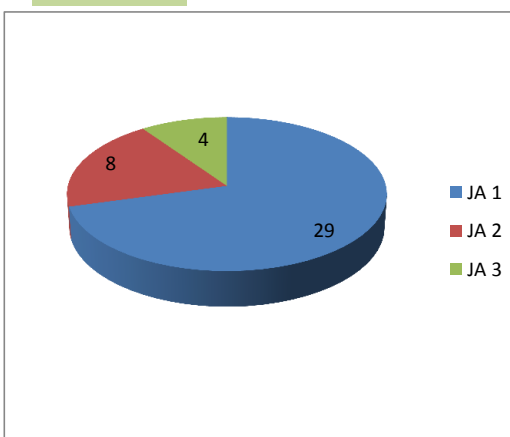

arbitres activité	2019-2020
AC	24
AR	74
JA en activité	2019-2020
JA 1	16
JA 2	5
JA 3	1

arbitres et JA en activité	2017-2018
AC	13
AR	80
JA en activité	2017-2018
JA 1	29
JA 2	8
JA 3	4

**ARBITRES**

**ARBITRES**

**JA**

**JA**

précisions sur les JA licenciés en 2019 -2020

JA en activité	2019-2020
	16
JA en inactivité	2019-2020
	19

**CADRES TECHNIQUES**

AF	9
ED	17
ER	20
EF	26
CQP	3
BEES 1	8
BEES 2	4